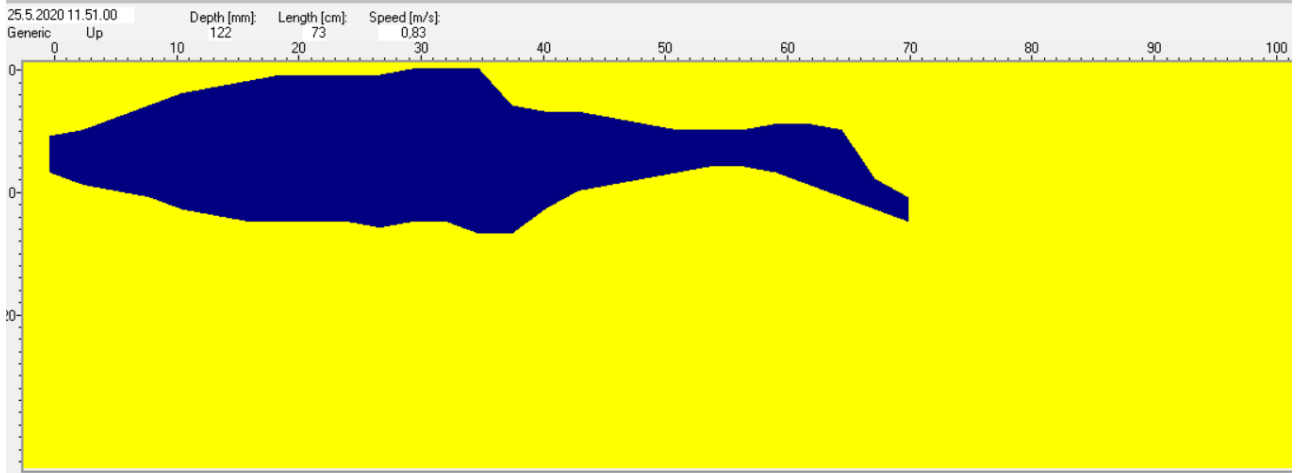

2020/09/24 23:56:56

särkikala 24.9.2020

2020/09/25 12:59:22

lohi 25.9.2020

2020/09/27 16:02:23

meritaimen 27.9.2020

Esimerkkejä VAKI-laskurin tuottamista silhuettikuvista

Lajitunnistusta ei ole tehty näiden kuvien osalta.

🔍 + Silhouette 1

🔍 + Silhouette 1

🔍 Silhouette 1

Tables Charts

⏪ ⏩ | Insert fish Delete fish Go to date

🔍 Silhouette 1

Tables Charts

Silhouette 1