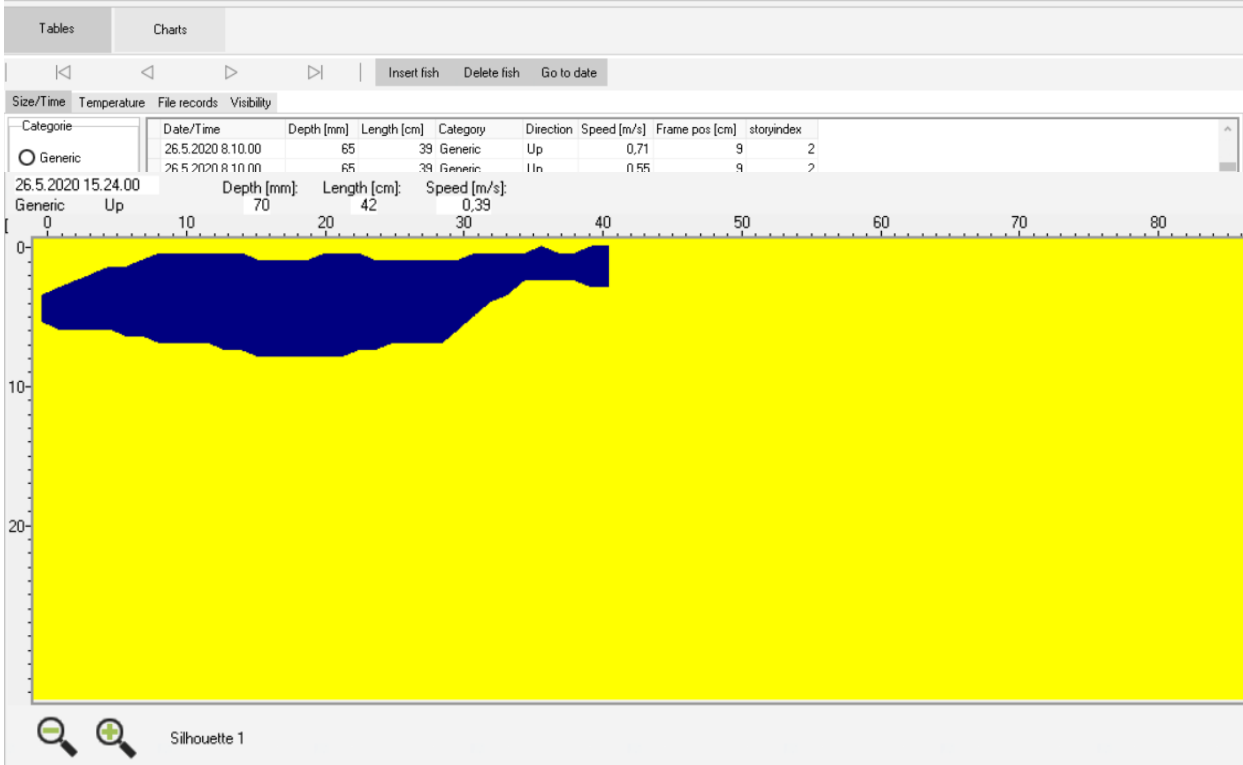

2020/09/24 23:56:56

särkikala 24.9.2020

2020/09/25 12:59:22

lohi 25.9.2020

2020/09/27 16:02:23

meritaimen 27.9.2020

Esimerkkejä VAKI-laskurin tuottamista silhuettikuvista

Lajitunnistusta ei ole tehty näiden kuvien osalta.

🔍 + Silhouette 1

🔍 + Silhouette 1

🔍 Silhouette 1

Tables Charts

⏪ ⏩ | Insert fish Delete fish Go to date

🔍 Silhouette 1

Tables Charts

Silhouette 1