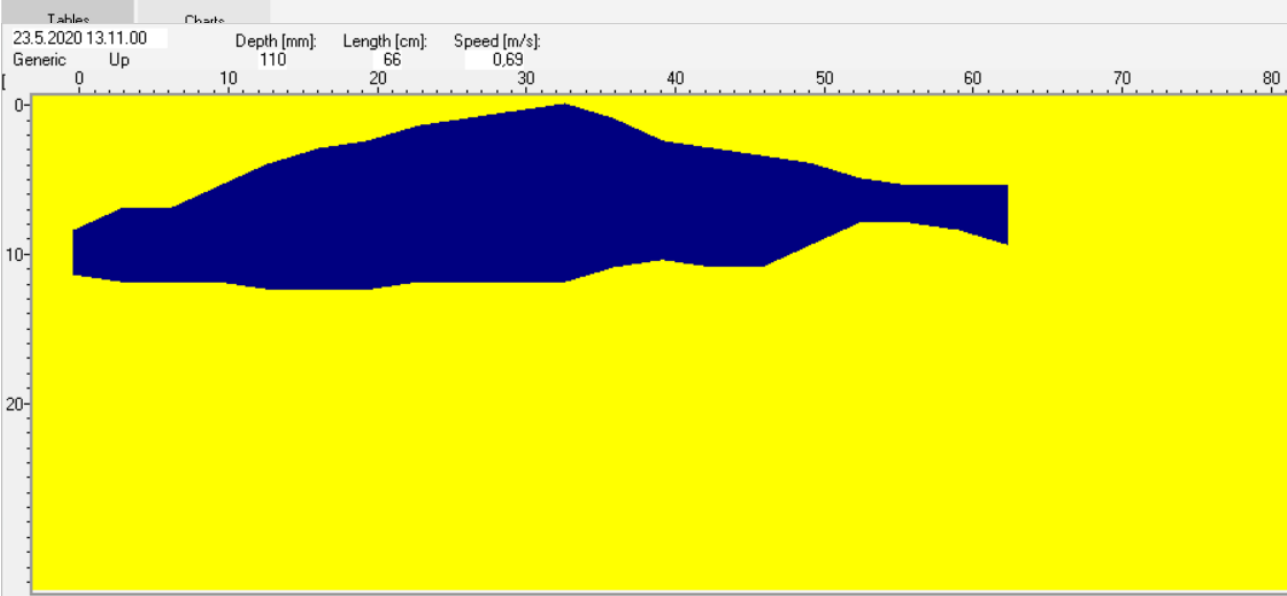

Taulukko 2: Lohikalojen tunnistaminen

Kalakuvia syyskuulta

Muutamia kuvia vuoden 2020 syyskuulta kalaseurannassa havaituista kalayksilöistä:

Lohi samana päivänä, kun kamera saatiin päälle eli 26.8.2020

Lohi 1.9.2020

2020/09/24 23:56:56

särkikala 24.9.2020

2020/09/25 12:59:22

lohi 25.9.2020

2020/09/27 16:02:23

meritaimen 27.9.2020

Esimerkkejä VAKI-laskurin tuottamista silhuettikuvista

Lajitunnistusta ei ole tehty näiden kuvien osalta.

🔍 + Silhouette 1

🔍 + Silhouette 1

🔍 Silhouette 1

Tables Charts

⏪ ⏩ | Insert fish Delete fish Go to date

🔍 Silhouette 1

Tables Charts

Silhouette 1