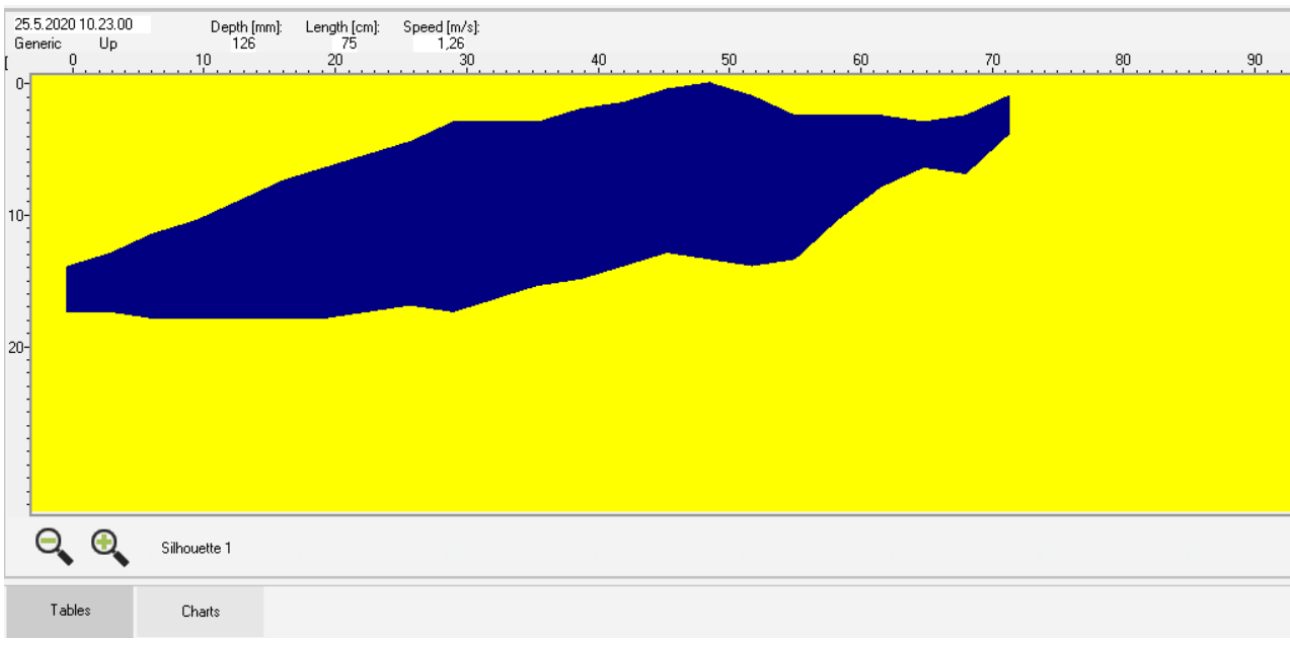

2020/09/24 23:56:56

särkikala 24.9.2020

2020/09/25 12:59:22

lohi 25.9.2020

2020/09/27 16:02:23

meritaimen 27.9.2020

Esimerkkejä VAKI-laskurin tuottamista silhuettikuvista

Lajitunnistusta ei ole tehty näiden kuvien osalta.

🔍 + Silhouette 1

🔍 + Silhouette 1

🔍 Silhouette 1

Tables Charts

⏪ ⏩ | Insert fish Delete fish Go to date

🔍 Silhouette 1

Tables Charts

Silhouette 1