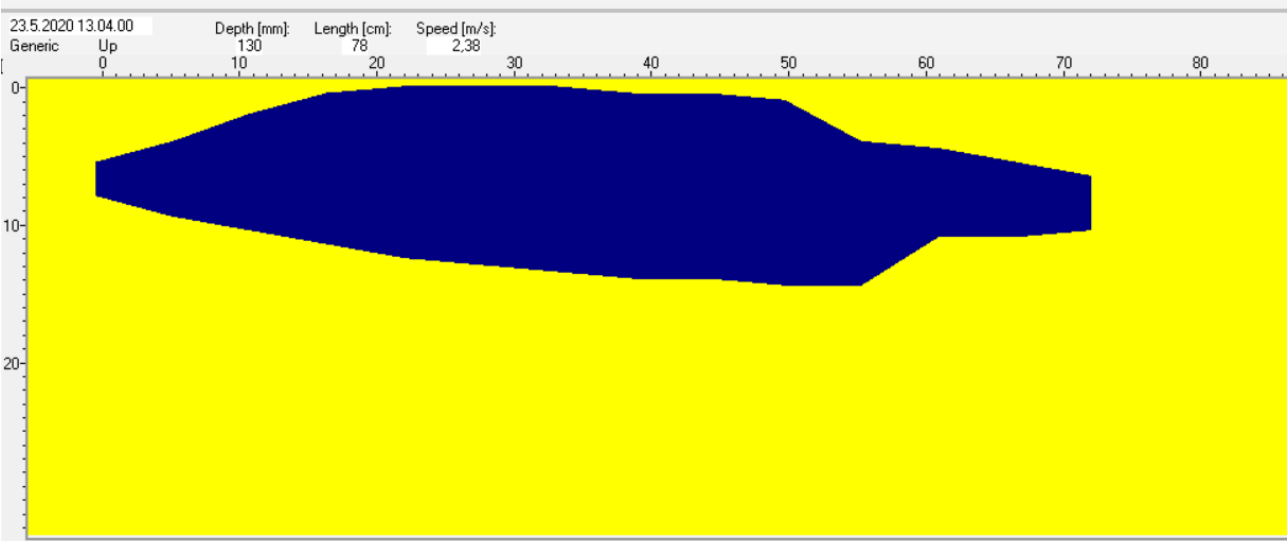

2020/09/24 23:56:56

särkikala 24.9.2020

2020/09/25 12:59:22

lohi 25.9.2020

2020/09/27 16:02:23

meritaimen 27.9.2020

Esimerkkejä VAKI-laskurin tuottamista silhuettikuvista

Lajitunnistusta ei ole tehty näiden kuvien osalta.

🔍 + Silhouette 1

🔍 + Silhouette 1

🔍 Silhouette 1

Tables Charts

⏪ ⏩ | Insert fish Delete fish Go to date

🔍 Silhouette 1

Tables Charts

Silhouette 1