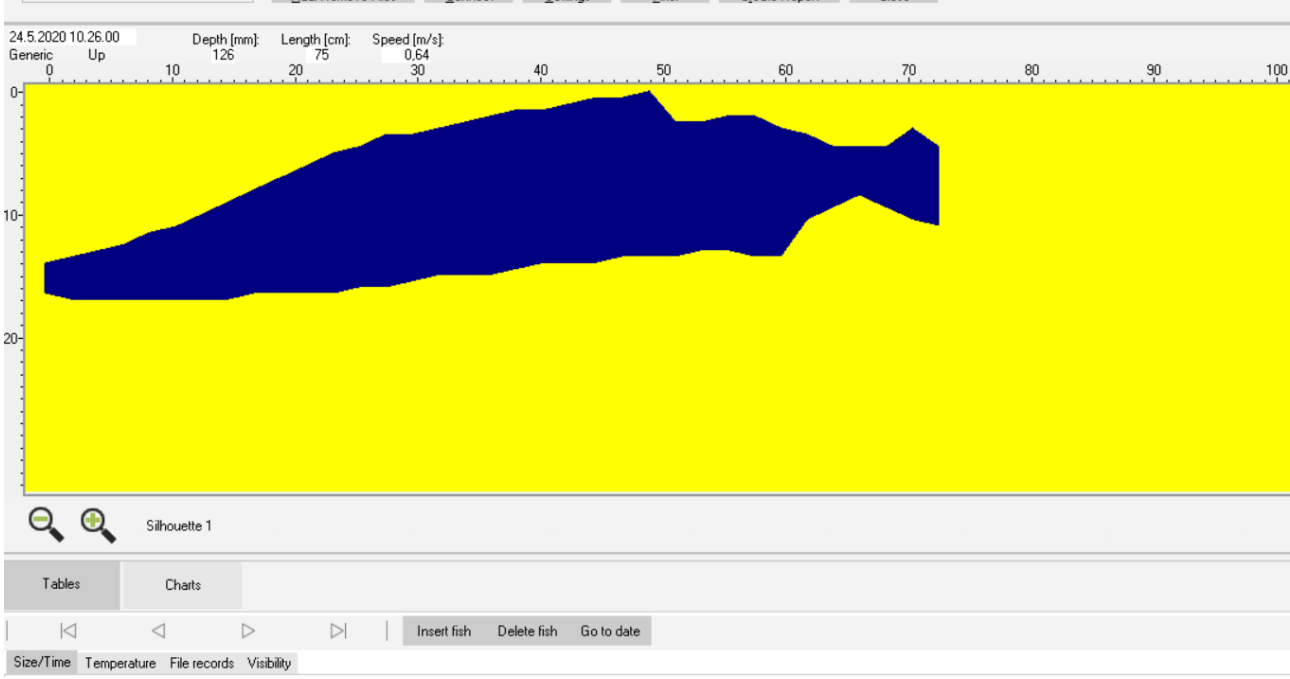

Taulukko 2: Lohikalojen tunnistaminen

Kalakuvia syyskuulta

Muutamia kuvia vuoden 2020 syyskuulta kalaseurannassa havaituista kalayksilöistä:

Lohi samana päivänä, kun kamera saatiin päälle eli 26.8.2020

Lohi 1.9.2020

2020/09/24 23:56:56

särkikala 24.9.2020

2020/09/25 12:59:22

lohi 25.9.2020

2020/09/27 16:02:23

meritaimen 27.9.2020

Esimerkkejä VAKI-laskurin tuottamista silhuettikuvista

Lajitunnistusta ei ole tehty näiden kuvien osalta.

🔍 + Silhouette 1

🔍 + Silhouette 1

🔍 Silhouette 1

Tables Charts

⏪ ⏩ | Insert fish Delete fish Go to date

🔍 Silhouette 1

Tables Charts

Silhouette 1