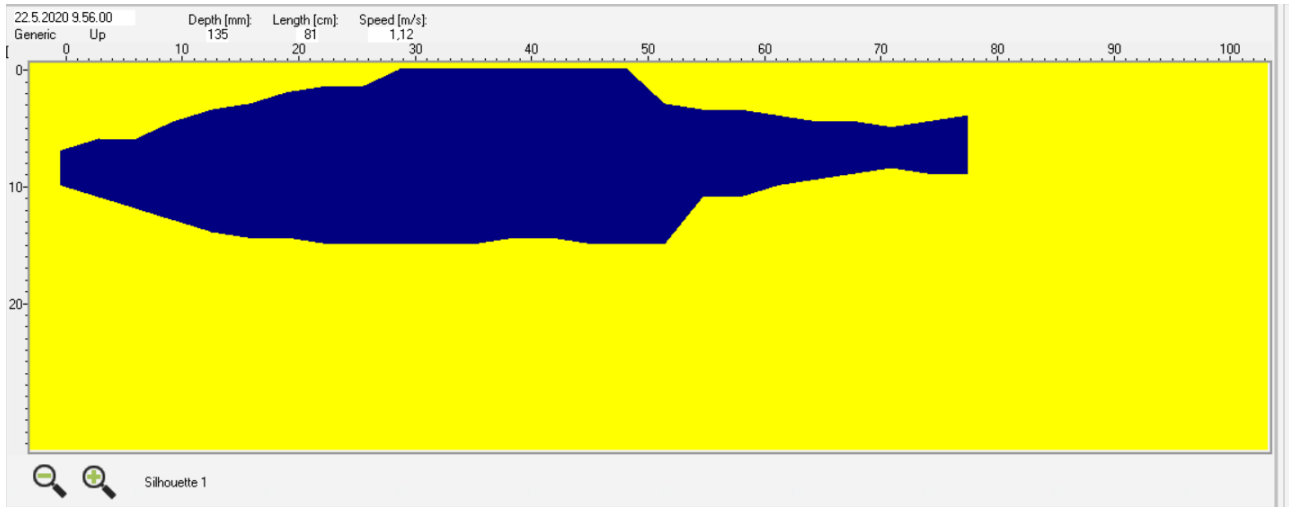

2020/09/24 23:56:56

särkikala 24.9.2020

2020/09/25 12:59:22

lohi 25.9.2020

2020/09/27 16:02:23

meritaimen 27.9.2020

Esimerkkejä VAKI-laskurin tuottamista silhuettikuvista

Lajitunnistusta ei ole tehty näiden kuvien osalta.

🔍 + Silhouette 1

🔍 + Silhouette 1

🔍 Silhouette 1

Tables Charts

⏪ ⏩ | Insert fish Delete fish Go to date

🔍 Silhouette 1

Tables Charts

Silhouette 1