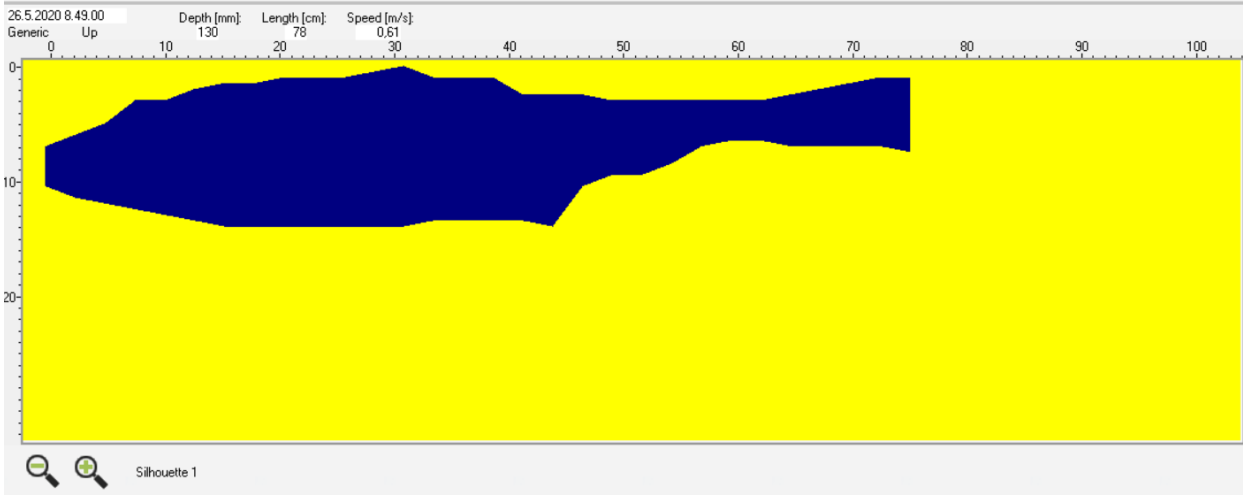

2020/09/24 23:56:56

särkikala 24.9.2020

2020/09/25 12:59:22

lohi 25.9.2020

2020/09/27 16:02:23

meritaimen 27.9.2020

Esimerkkejä VAKI-laskurin tuottamista silhuettikuvista

Lajitunnistusta ei ole tehty näiden kuvien osalta.

🔍 + Silhouette 1

🔍 + Silhouette 1

🔍 Silhouette 1

Tables Charts

⏪ ⏩ | Insert fish Delete fish Go to date

🔍 Silhouette 1

Tables Charts

Silhouette 1