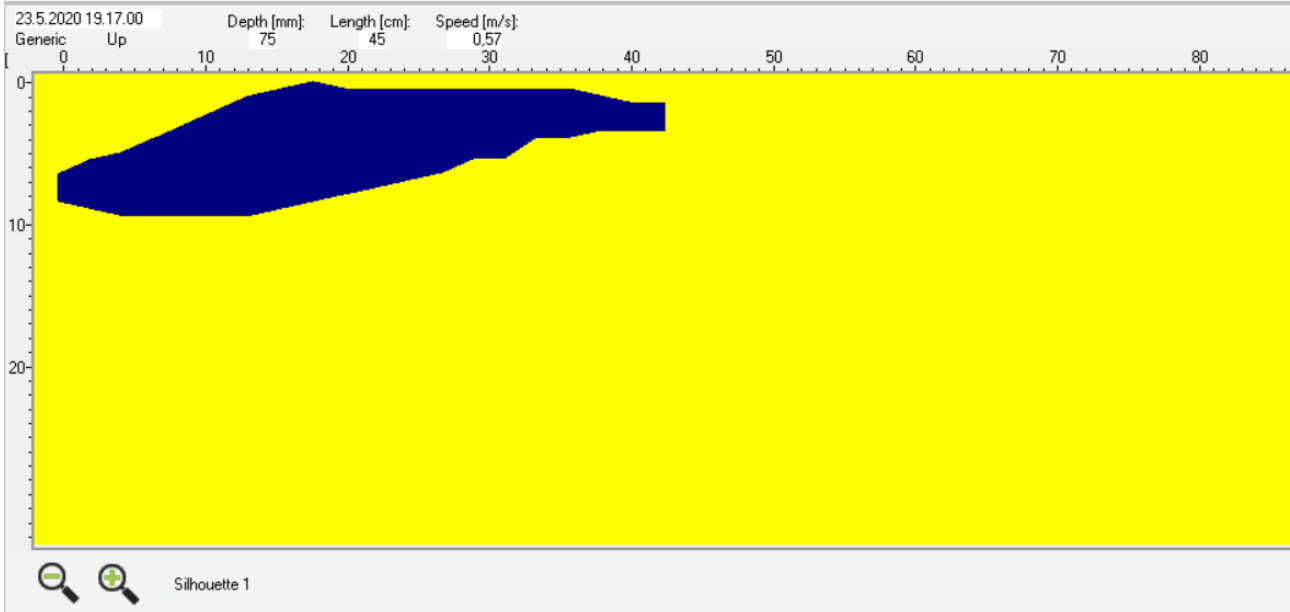

2020/09/24 23:56:56

särkikala 24.9.2020

2020/09/25 12:59:22

lohi 25.9.2020

2020/09/27 16:02:23

meritaimen 27.9.2020

Esimerkkejä VAKI-laskurin tuottamista silhuettikuvista

Lajitunnistusta ei ole tehty näiden kuvien osalta.

🔍 + Silhouette 1

🔍 + Silhouette 1

🔍 Silhouette 1

Tables Charts

⏪ ⏩ | Insert fish Delete fish Go to date

🔍 Silhouette 1

Tables Charts

Silhouette 1