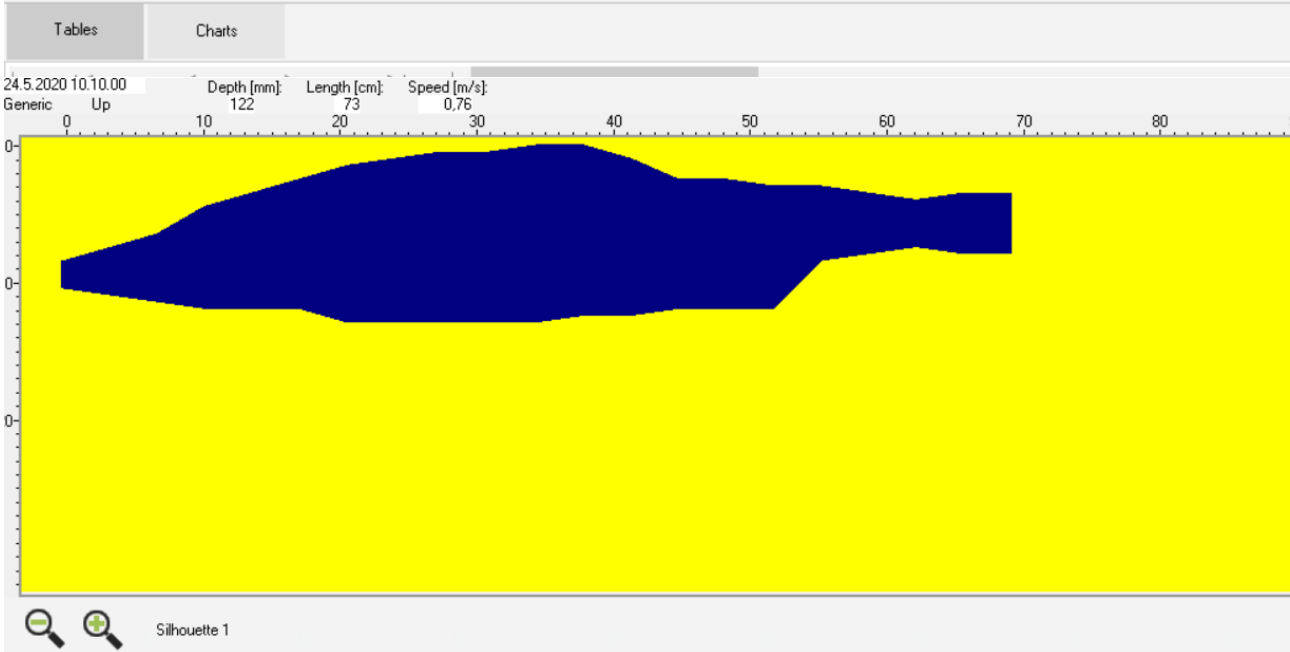

2020/09/24 23:56:56

särkikala 24.9.2020

2020/09/25 12:59:22

lohi 25.9.2020

2020/09/27 16:02:23

meritaimen 27.9.2020

Esimerkkejä VAKI-laskurin tuottamista silhuettikuvista

Lajitunnistusta ei ole tehty näiden kuvien osalta.

🔍 + Silhouette 1

🔍 + Silhouette 1

🔍 Silhouette 1

Tables Charts

⏪ ⏩ | Insert fish Delete fish Go to date

🔍 Silhouette 1

Tables Charts

Silhouette 1