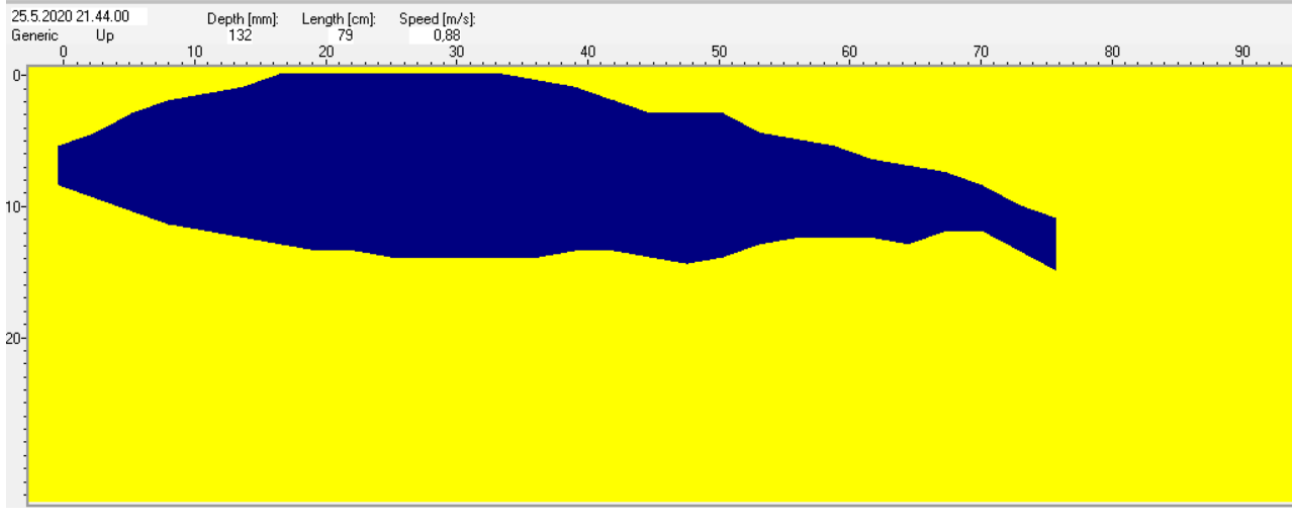

2020/09/24 23:56:56

särkikala 24.9.2020

2020/09/25 12:59:22

lohi 25.9.2020

2020/09/27 16:02:23

meritaimen 27.9.2020

Esimerkkejä VAKI-laskurin tuottamista silhuettikuvista

Lajitunnistusta ei ole tehty näiden kuvien osalta.

🔍 + Silhouette 1

🔍 + Silhouette 1

🔍 Silhouette 1

Tables Charts

⏪ ⏩ | Insert fish Delete fish Go to date

🔍 Silhouette 1

Tables Charts

Silhouette 1