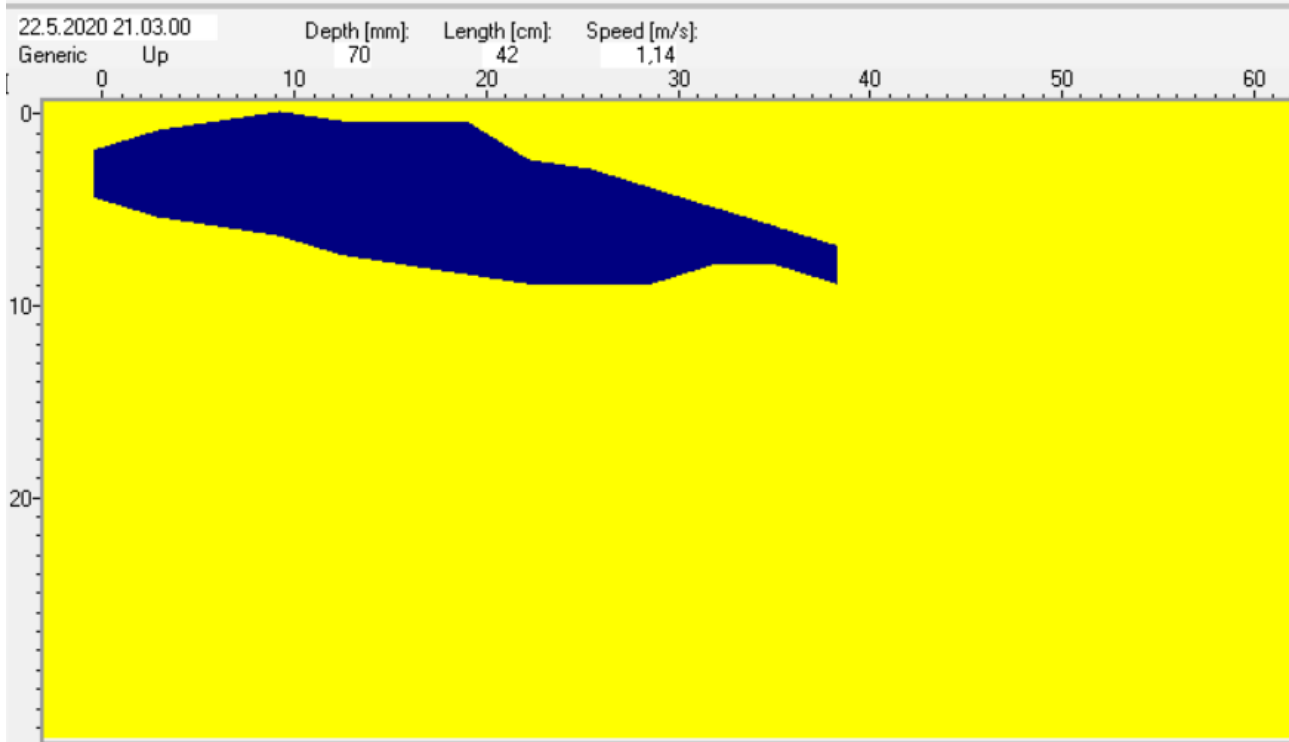

2020/09/24 23:56:56

särkikala 24.9.2020

2020/09/25 12:59:22

lohi 25.9.2020

2020/09/27 16:02:23

meritaimen 27.9.2020

Esimerkkejä VAKI-laskurin tuottamista silhuettikuvista

Lajitunnistusta ei ole tehty näiden kuvien osalta.

🔍 + Silhouette 1

🔍 + Silhouette 1

🔍 Silhouette 1

Tables Charts

⏪ ⏩ | Insert fish Delete fish Go to date

🔍 Silhouette 1

Tables Charts

Silhouette 1