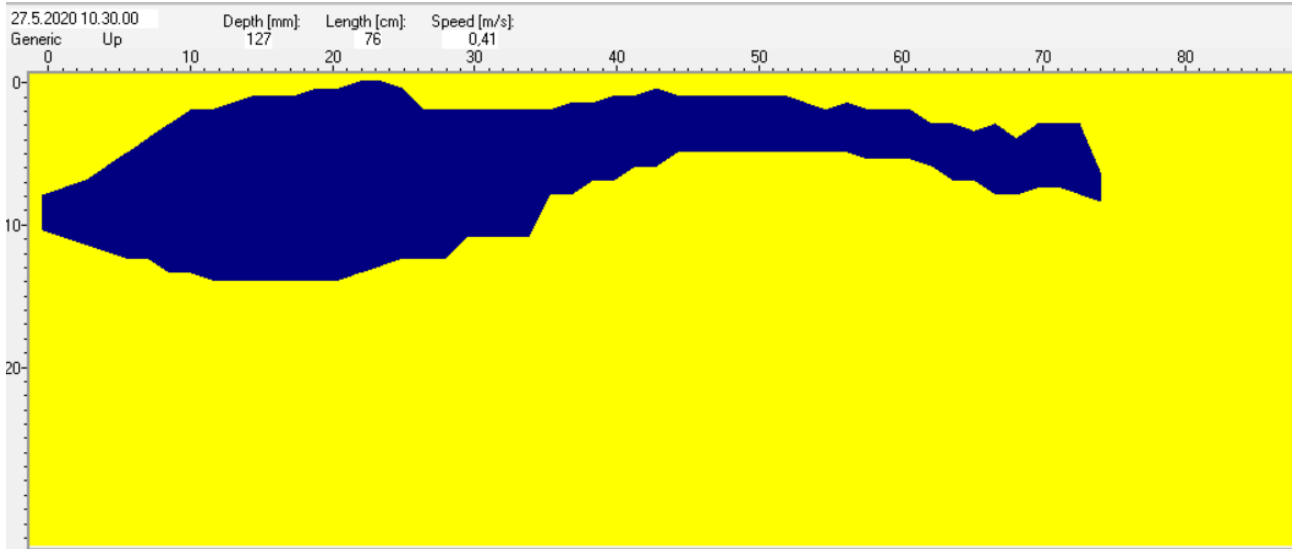

2020/09/24 23:56:56

särkikala 24.9.2020

2020/09/25 12:59:22

lohi 25.9.2020

2020/09/27 16:02:23

meritaimen 27.9.2020

Esimerkkejä VAKI-laskurin tuottamista silhuettikuvista

Lajitunnistusta ei ole tehty näiden kuvien osalta.

🔍 + Silhouette 1

🔍 + Silhouette 1

🔍 Silhouette 1

Tables Charts

⏪ ⏩ | Insert fish Delete fish Go to date

🔍 Silhouette 1

Tables Charts

Silhouette 1