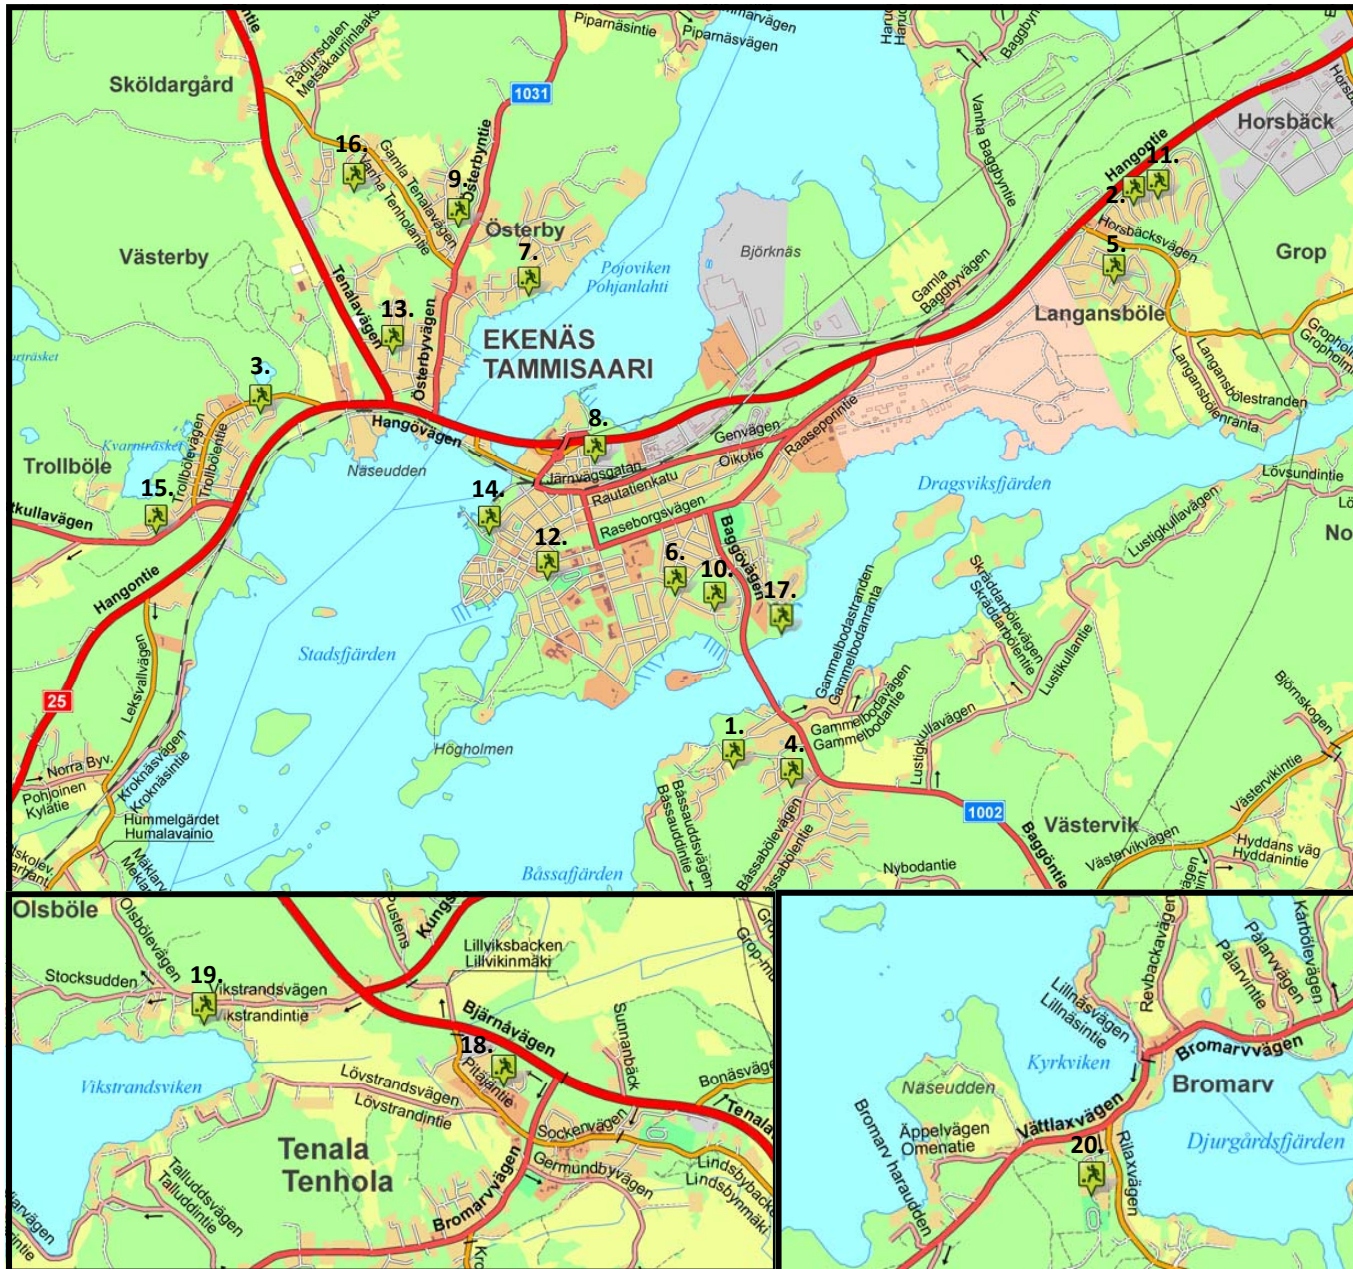

Leikkipuistot Raaseporissa

1. Kalliolahdentie N 59° 57.6601' E 23° 27.8447'
2. Punatulkunkuja N 59° 59.8817' E 23° 30.9388'
3. Kapteenintie N 59° 59.0238' E 23° 24.1402'
4. Båssabölentie N 59° 57.5729' E 23° 28.2954'
5. Langansbölentie N 59° 59.5720' E 23° 30.7892'
6. Vanamontie N 59° 58.3295' E 23° 27.4068'
7. Minkinkuja N 59° 59.4865' E 23° 26.2080'
8. Pehr Sommarin Katu N 59° 58.8443' E 23° 26.7370'
9. Rusthollintie N 59° 59.7775' E 23° 25.6778'
10. Pihlajatie N 59° 58.2722' E 23° 27.6952'
11. Tilhinkuja N 59° 59.9100' E 23° 31.1454'
12. Kipparinpuisto N 59° 58.3928' E 23° 26.4099'
13. Skeplandantie N 59° 59.2729' E 23° 25.1607'
14. Stallörinpuisto N 59° 58.5634' E 23° 25.9249'
15. Stenbackantie N 59° 58.5636' E 23° 23.3342'
16. Isokaari N 59° 59.9081' E 23° 24.8550'
17. Linnunlaulu N 59° 58.2540' / E 23° 28.2453'
18. Kunnantalontie N 60° 3.6873' E 23° 17.6871'
19. Vikstrandintie N 60° 3.8732' E 23° 15.5682'
20. Rusthollinharju N 59° 58.8049' E 23° 1.5585'
21. Sommaröntie N 59° 53.9276' E 23° 25.0950'

22. Bäljarsin leikkipuisto N 60° 3.3093' E 23° 38.4157'

23. Bulevardi Parkour N 60° 4.3873' E 23° 39.5828'

24. Keskuskatu N 60° 4.3134' E 23° 40.3793'

25. Dönsbyntie N 60° 4.7739' E 23° 40.6161'

26. Tammissaarentie N 60° 4.1663' E 23° 40.4080'

27. Johanneksenkatu N 60° 4.9000' E 23° 41.8707'

28. Lepinkatu N 60° 3.5424' E 23° 39.2409'

29. Ratsumiehenkatu N 60° 4.5722' E 23° 41.2186'

30. Mäntynummentie N 60° 4.3808' E 23° 41.3634'

31. Harjunpääntie N 60° 4.7131' E 23° 38.1678'

32. Vanha Turuntie N 60° 5.7567' E 23° 31.4615'

33. Tallbackantie N 60° 5.7567' E 23° 31.4615'

34. Peltorivi N 60° 7.8343' E 23° 32.7242'

35. Mäntyharjuntie N 60° 8.3427' E 23° 52.4682'

36. Hällsnäsintie N 60° 9.152' E 23° 50.130'