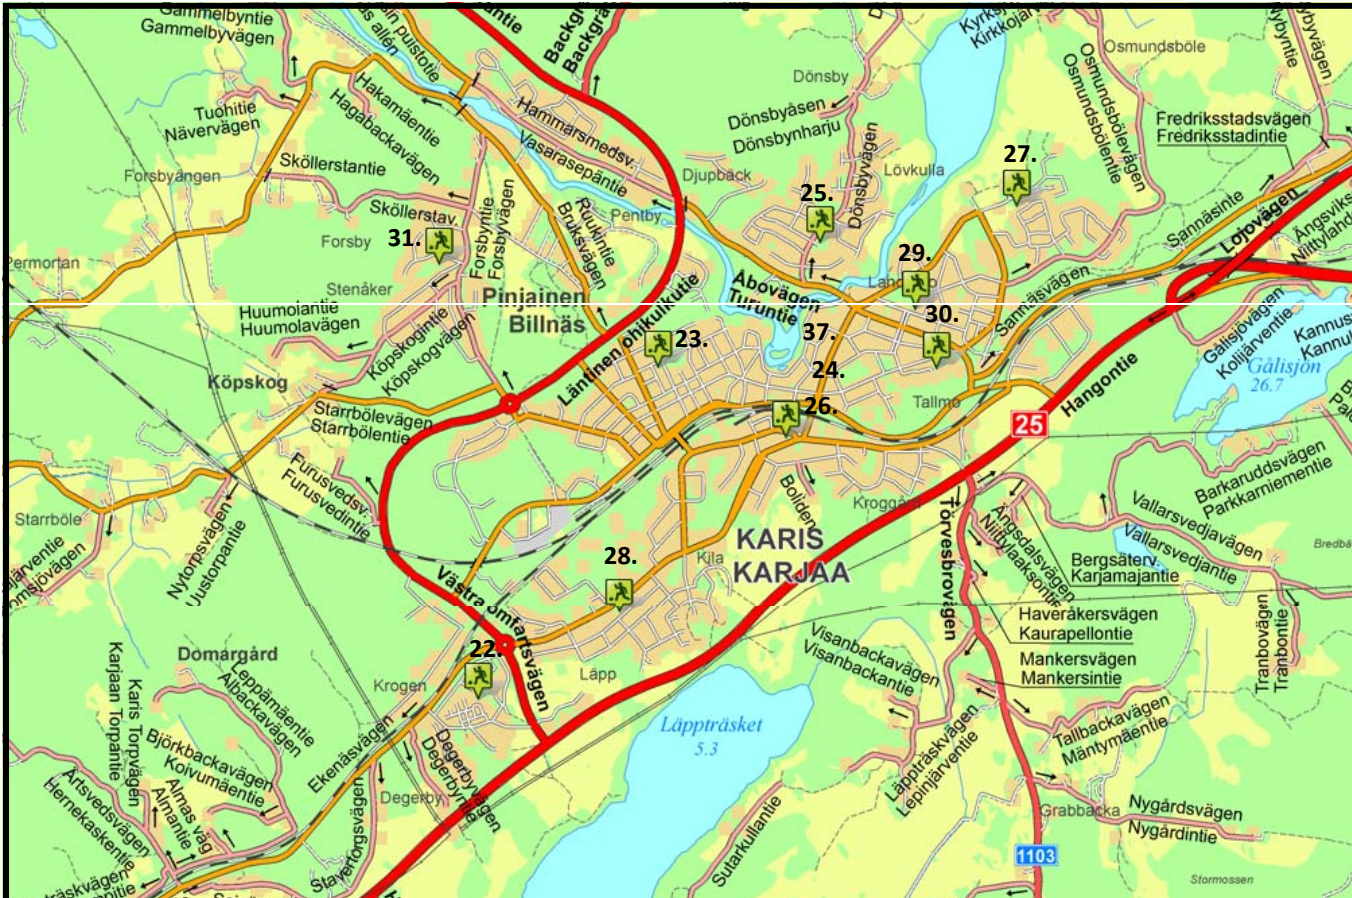

Leikkipuistot Raaseporissa

1. Kalliolahdentie N 59° 57.6601' E 23° 27.8447'
2. Punatulkunkuja N 59° 59.8817' E 23° 30.9388'
3. Kapteenintie N 59° 59.0238' E 23° 24.1402'
4. Båssabölentie N 59° 57.5729' E 23° 28.2954'
5. Langansbölentie N 59° 59.5720' E 23° 30.7892'
6. Vanamontie N 59° 58.3295' E 23° 27.4068'
7. Minkinkuja N 59° 59.4865' E 23° 26.2080'
8. Pehr Sommarin Katu N 59° 58.8443' E 23° 26.7370'
9. Rusthollintie N 59° 59.7775' E 23° 25.6778'
10. Pihlajatie N 59° 58.2722' E 23° 27.6952'
11. Tilhinkuja N 59° 59.9100' E 23° 31.1454'
12. Kipparinpuisto N 59° 58.3928' E 23° 26.4099'
13. Skeplandantie N 59° 59.2729' E 23° 25.1607'
14. Stallörinpuisto N 59° 58.5634' E 23° 25.9249'
15. Stenbackantie N 59° 58.5636' E 23° 23.3342'
16. Isokaari N 59° 59.9081' E 23° 24.8550'
17. Linnunlaulu N 59° 58.2540' / E 23° 28.2453'
18. Kunnantalontie N 60° 3.6873' E 23° 17.6871'
19. Vikstrandintie N 60° 3.8732' E 23° 15.5682'
20. Rusthollinharju N 59° 58.8049' E 23° 1.5585'
21. Sommaröntie N 59° 53.9276' E 23° 25.0950'

22. Bäljarsin leikkipuisto N 60° 3.3093' E 23° 38.4157'

23. Bulevardi Parkour N 60° 4.3873' E 23° 39.5828'

24. Keskuskatu N 60° 4.3134' E 23° 40.3793'

25. Dönsbyntie N 60° 4.7739' E 23° 40.6161'

26. Tammissaarentie N 60° 4.1663' E 23° 40.4080'

27. Johanneksenkatu N 60° 4.9000' E 23° 41.8707'

28. Lepinkatu N 60° 3.5424' E 23° 39.2409'

29. Ratsumiehenkatu N 60° 4.5722' E 23° 41.2186'

30. Mäntynummentie N 60° 4.3808' E 23° 41.3634'

31. Harjunpääntie N 60° 4.7131' E 23° 38.1678'

32. Vanha Turuntie N 60° 5.7567' E 23° 31.4615'

33. Tallbackantie N 60° 5.7567' E 23° 31.4615'

34. Peltorivi N 60° 7.8343' E 23° 32.7242'

35. Mäntyharjuntie N 60° 8.3427' E 23° 52.4682'

36. Hällsnäsintie N 60° 9.152' E 23° 50.130'